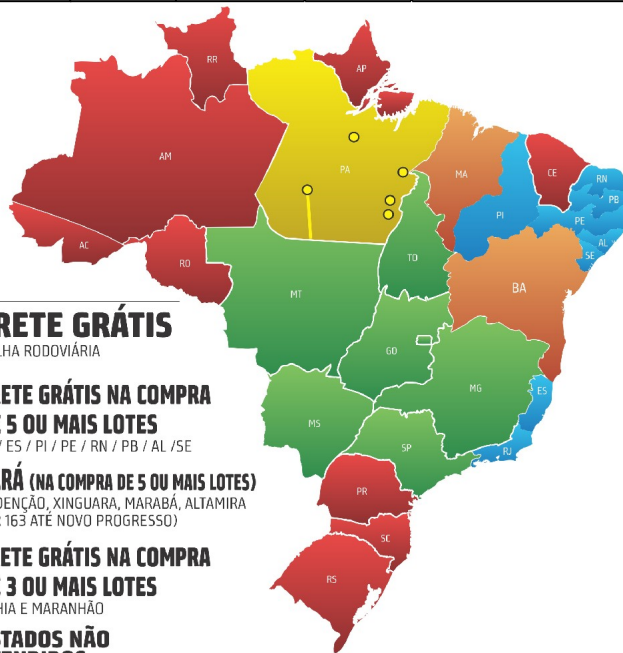

Condições de pagamento:

- 30 parcelas (2+2+2+2+2+18), sendo:
2 parc. à vista + 2 parc. com 30 dias + 2 parc. com 60 dias +
2 parc. com 90 dias + 2 parc. com 120 dias + 2 parc. com 150
dias + 18 parc. mensais iguais

- À vista, com 10% de desconto

Comissão de compra: 8% sobre o valor da batida do martelo

FRETE GRÁTIS
MALHA RODOVIÁRIA

FRETE GRÁTIS NA COMPRA DE 5 OU MAIS LOTES
RJ / ES / PI / PE / RN / PB / AL / SE

PARÁ (NA COMPRA DE 5 OU MAIS LOTES)
REDENÇÃO, XINGUARA, MARABÁ, ALTAMIRA
(BR 163 ATÉ NOVO PROGRESSO)

FRETE GRÁTIS NA COMPRA DE 3 OU MAIS LOTES
BAHIA E MARANHÃO

ESTADOS NÃO ATENDIDOS

mamede
Assessoria

HORÁCIO ALVES

ONDE ASSISTIR

[/CentralLeiloes](#)
[/CentralLeiloes](#)
[/centralleiloes.com.br](#)

INFORMAÇÕES

(18) 3622.4999

(18) 99637.2999